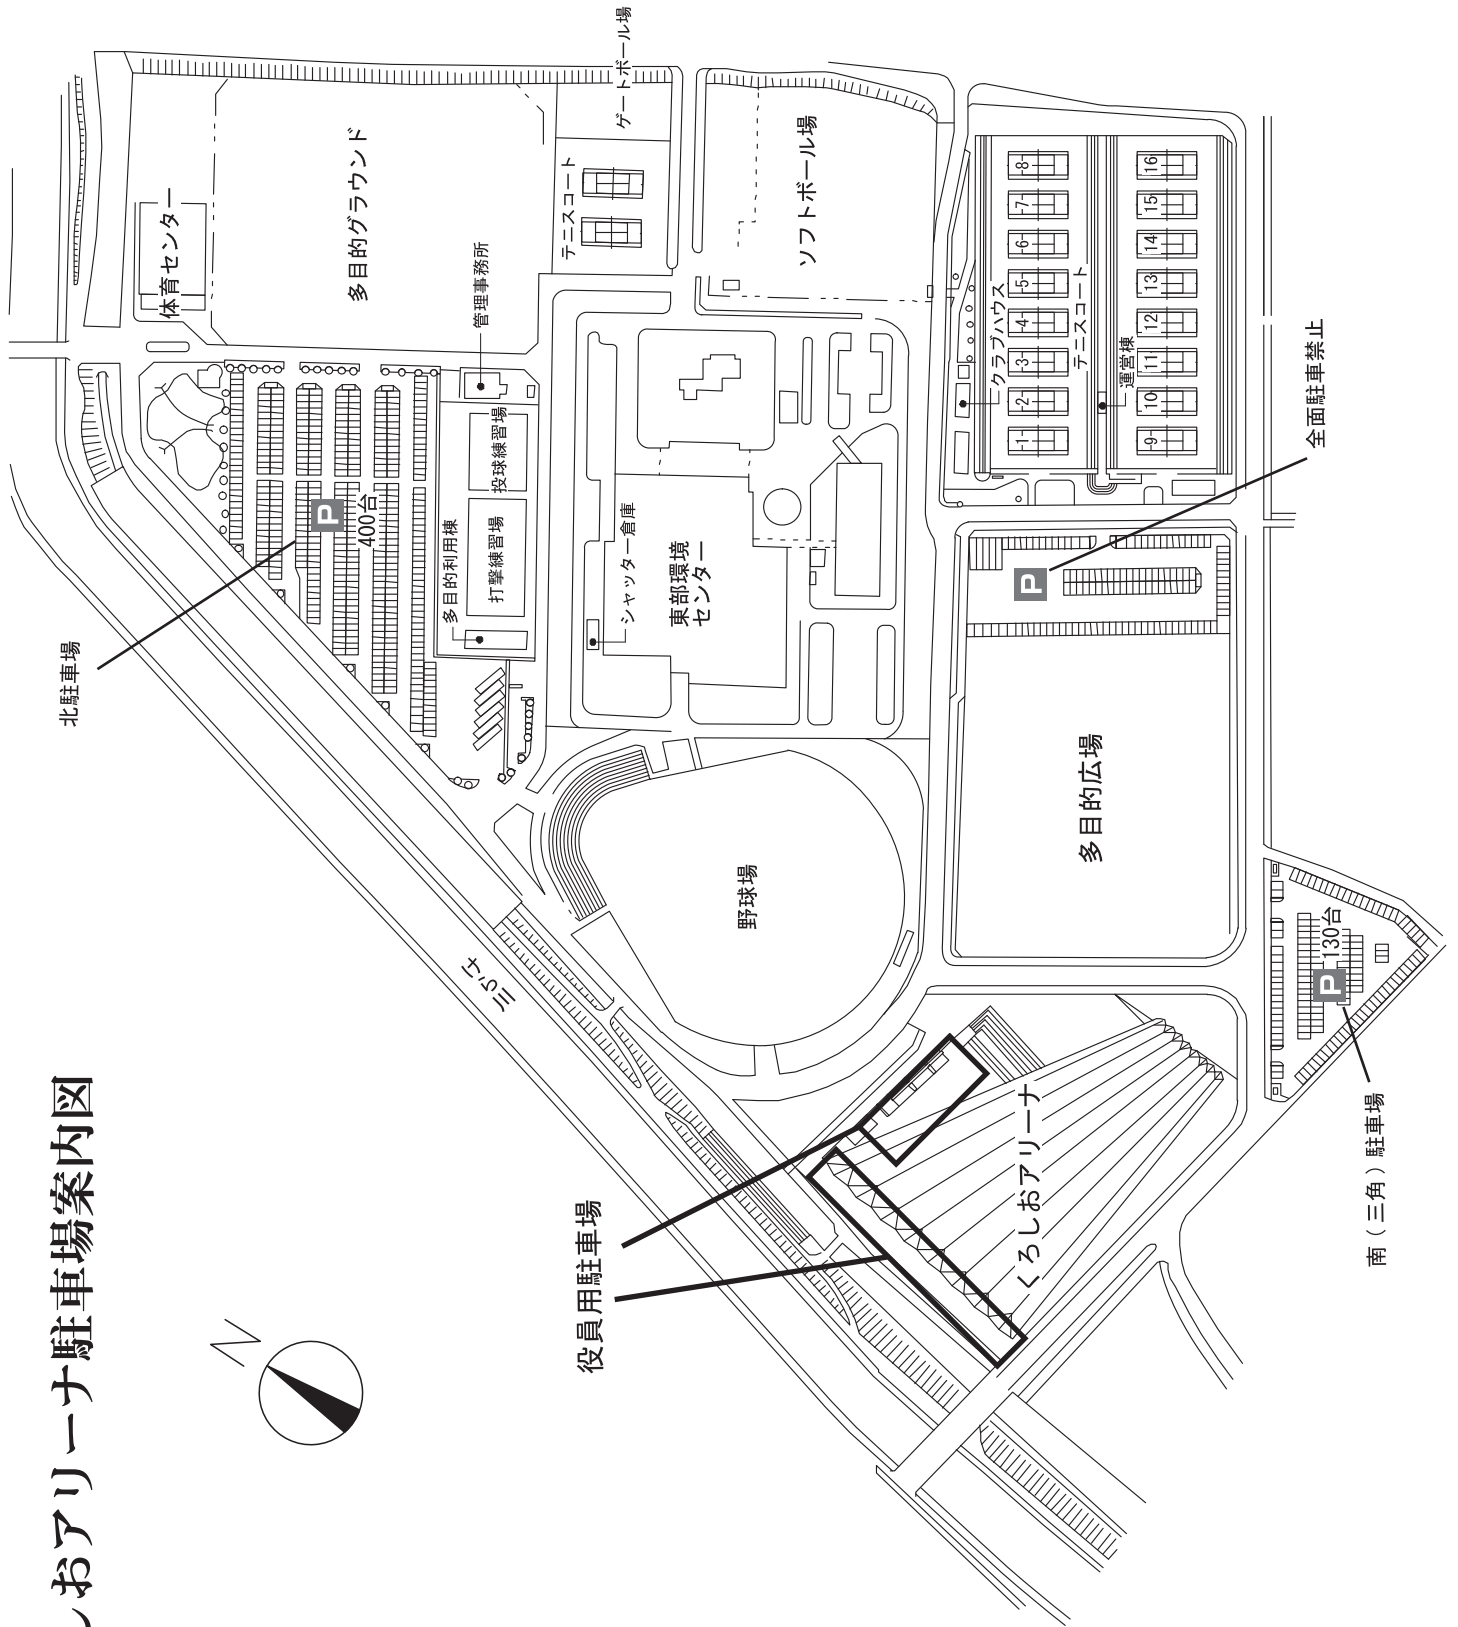

くろしおアリーナ駐車場案内図

役員用駐車場